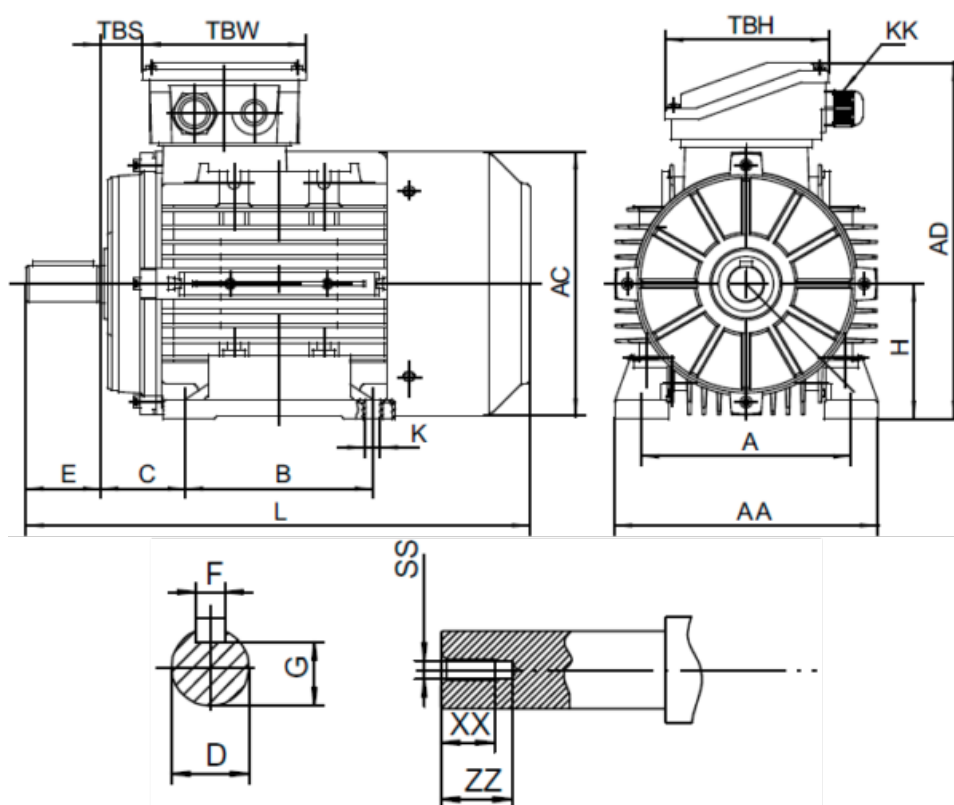

Varenummer: 2518015006220140

Beskrivelse: Kleedrive T3A 160L2-6 15.0kw 900 o/min UL/CSA
3x400/690V 50 HZ IP55 B3 Eff=90,3%

Mål

A = 254	F = 12	TBW = 148
AA = 314	G = 37	XX = 36
AC = Ø314	H = 160	ZZ = 45
AD = 391	KK = -	
B = 245	L = 660	
C = 108	SS = M16	
D = Ø42	TBH = 148	
E = 110	TBS = 64	